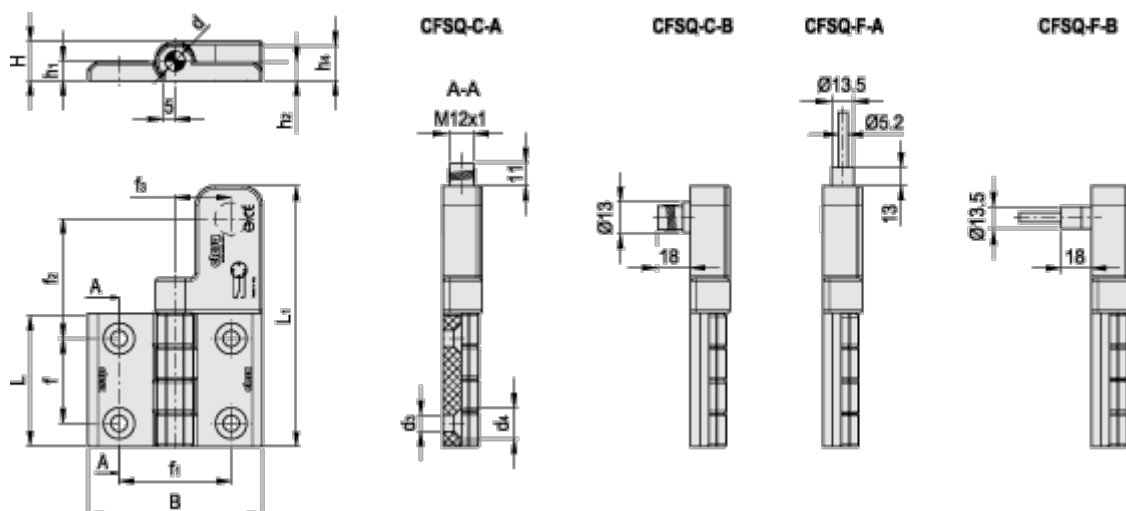

Varenummer: 2310427015

Beskrivelse: E+G hængsel med afbryder CFSQ.60-SH-6-C-B-D

Mål

B = 70	H = 16
d = 7	h1 = 8
d3 = 6.5	h2 = 7.5
d4 = 12.5	h4 = 15
f = 34	L = 53
f1 = 45	L1 = 110
f2 = 51.5	Nm = 5
f3 = 22.5	Vægt i (g) = 96